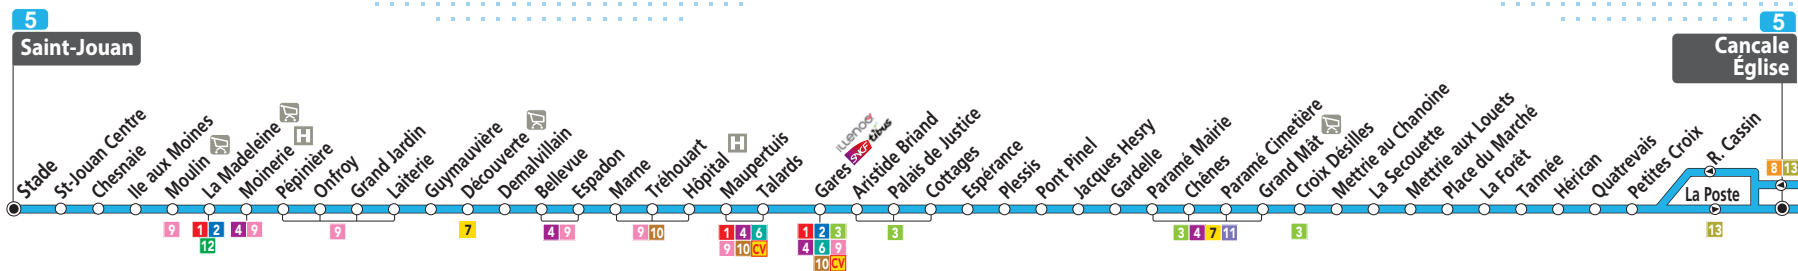

du LUNDI
au SAMEDI

Cancale	Cancale Eglise	7:06	7:29	8:07	8:31	9:04	9:26	10:02	10:50	11:44	12:20	13:15	14:10	14:55	15:38	16:18	16:50	17:35	18:06	18:40	19:20
	René Cassin	7:08	7:31	8:09	8:33	9:06	9:28	10:04	10:52	11:46	12:22	13:17	14:12	14:57	15:40	16:20	16:52	17:37	18:08	18:42	19:22
	Petites Croix	7:10	7:33	8:11	8:35	9:08	9:30	10:06	10:54	11:48	12:24	13:19	14:14	14:59	15:42	16:22	16:54	17:39	18:10	18:44	19:24
Saint-Coulomb	Place du Marché	7:17	7:40	8:18	8:42	9:14	9:36	10:12	11:00	11:54	12:30	13:25	14:20	15:05	15:48	16:28	17:00	17:45	18:16	18:50	19:30
Saint-Malo	Croix Désilles	7:23	7:46	8:24	8:48	9:20	9:42	10:18	11:06	12:00	12:36	13:31	14:26	15:11	15:54	16:34	17:06	17:51	18:22	18:56	19:36
	Grand Mât	7:24	7:47	8:25	8:49	9:21	9:43	10:19	11:07	12:01	12:37	13:32	14:27	15:12	15:55	16:35	17:07	17:52	18:23	18:57	19:37
	Paramé Mairie	7:27	7:50	8:28	8:52	9:24	9:46	10:22	11:10	12:04	12:40	13:35	14:30	15:15	15:58	16:38	17:10	17:55	18:26	19:00	19:40
	Gardelle	7:29	7:52	8:30	8:54	9:26	9:48	10:24	11:12	12:06	12:42	13:37	14:32	15:17	16:00	16:41	17:12	17:57	18:28	19:02	19:41
	Espérance	7:32	7:55	8:33	8:57	9:30	9:51	10:28	11:16	12:10	12:46	13:41	14:36	15:21	16:04	16:45	17:16	18:01	18:32	19:06	19:45
	Gares	7:36	7:59	8:37	9:01	9:33	9:55	10:32	11:19	12:13	12:49	13:44	14:39	15:24	16:07	16:50	17:20	18:05	18:36	19:09	19:48
	Maupertuis	7:40	8:03	8:41	9:05	9:37	9:59	10:35	11:23	12:17	12:53	13:48	14:43	15:28	16:11	16:54	17:24	18:09	18:39	19:12	19:51
	Bellevue	7:46	8:09	8:47	9:11	9:43	10:05	10:41	11:29	12:23	12:59	13:54	14:49	15:34	16:17	17:02	17:31	18:16	18:45	19:18	19:56
	Onfroy	7:52	8:15	8:53	9:17	9:49	10:11	10:47	11:35	12:29	13:05	14:00	14:55	15:40	16:23	17:08	17:37	18:22	18:51	19:24	20:02
	La Madeleine	7:57	8:20	8:58	9:21	9:53	10:15	10:51	11:39	12:33	13:09	14:04	14:59	15:44	16:27	17:13	17:42	18:27	18:55	19:28	20:06
Saint-Jouan-des-Guérets	Moulin	8:01	8:24	9:02	9:25	9:57	10:19	10:55	11:43	12:37	13:13	14:08	15:03	15:48	16:31	17:20	17:46	18:31	18:59	19:32	20:10
	Saint-Jouan Centre	8:06	8:29	9:07	9:30	10:02	10:24	11:00	11:48	12:42	13:18	14:13	15:08	15:53	16:36	17:22	17:51	18:36	19:04	19:37	20:15
	Saint-Jouan Stade	8:08	8:31	9:09	9:32	10:04	10:26	11:02	11:50	12:44	13:20	14:15	15:10	15:55	16:38	17:24	17:53	18:38	19:06	19:39	20:17