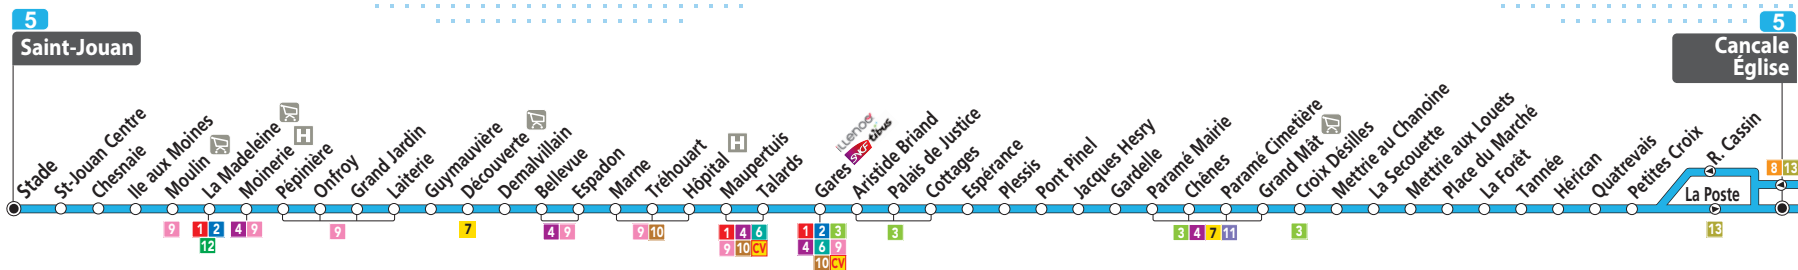

du LUNDI
au SAMEDI

Saint-Jouan-des-Guérets	Saint-Jouan Stade	6:56	7:20	7:56	8:16	8:46	9:20	9:46	10:36	11:12	11:55	12:50	13:40	14:30	15:20	16:04	16:46	17:15	17:45	18:12	18:45	19:15
	Saint-Jouan Centre	6:58	7:22	7:58	8:18	8:48	9:22	9:48	10:38	11:14	11:57	12:52	13:42	14:32	15:22	16:06	16:48	17:17	17:47	18:14	18:47	19:17
	Moulin	7:03	7:27	8:03	8:23	8:53	9:27	9:53	10:43	11:19	12:02	12:57	13:47	14:37	15:27	16:11	16:53	17:22	17:52	18:19	18:51	19:21
Saint-Malo	La Madeleine	7:08	7:32	8:08	8:28	8:58	9:32	9:58	10:48	11:24	12:07	13:02	13:52	14:42	15:32	16:16	16:58	17:27	17:57	18:24	18:56	19:26
	Onfroy	7:12	7:36	8:13	8:33	9:03	9:36	10:02	10:52	11:28	12:11	13:06	13:56	14:46	15:36	16:20	17:03	17:32	18:02	18:29	19:00	19:28
	Bellevue	7:18	7:42	8:19	8:39	9:09	9:42	10:08	10:58	11:34	12:17	13:12	14:02	14:53	15:44	16:28	17:10	17:39	18:08	18:35	19:06	19:33
	Maupertuis	7:23	7:47	8:25	8:45	9:14	9:47	10:13	11:03	11:39	12:22	13:18	14:08	14:59	15:50	16:34	17:16	17:45	18:14	18:40	19:11	19:37
	Gares	7:27	7:51	8:29	8:49	9:18	9:51	10:17	11:08	11:44	12:27	13:23	14:13	15:03	15:54	16:38	17:20	17:49	18:18	18:43	19:15	19:40
	Espérance	7:31	7:55	8:33	8:53	9:21	9:54	10:20	11:11	11:47	12:30	13:26	14:16	15:05	15:56	16:42	17:24	17:53	18:23	18:47	19:18	19:43
	Gardelle	7:35	7:59	8:37	8:57	9:25	9:58	10:24	11:15	11:51	12:34	13:30	14:20	15:09	16:00	16:46	17:28	17:58	18:27	18:51	19:22	19:46
	Paramé Mairie	7:38	8:02	8:39	8:59	9:28	10:00	10:27	11:18	11:54	12:37	13:33	14:23	15:11	16:02	16:49	17:31	18:01	18:28	18:54	19:25	19:49
	Grand Mât	7:40	8:04	8:42	9:02	9:30	10:04	10:30	11:21	11:57	12:40	13:36	14:26	15:14	16:05	16:52	17:34	18:04	18:31	18:56	19:28	19:51
	Croix Désilles	7:42	8:06	8:44	9:04	9:32	10:05	10:32	11:23	11:59	12:42	13:38	14:28	15:16	16:07	16:54	17:36	18:06	18:33	18:59	19:30	19:53
Saint-Coulomb	Place du Marché	7:48	8:11	8:49	9:09	9:37	10:10	10:37	11:28	12:04	12:47	13:43	14:33	15:21	16:12	17:00	17:42	18:12	18:39	19:05	19:35	-
Cancale	Petites Croix	7:54	8:17	8:55	9:15	9:43	10:16	10:43	11:34	12:10	12:53	13:49	14:39	15:27	16:19	17:07	17:49	18:19	18:46	19:11	19:41	-
	Cancale La Poste	7:56	8:19	8:57	9:17	9:45	10:18	10:45	11:36	12:12	12:55	13:51	14:41	15:29	16:21	17:09	17:51	18:21	18:48	19:13	19:43	-
	Cancale Eglise	7:57	8:20	8:58	9:18	9:46	10:19	10:46	11:37	12:13	12:56	13:52	14:42	15:30	16:22	17:10	17:52	18:22	18:49	19:14	19:44	-