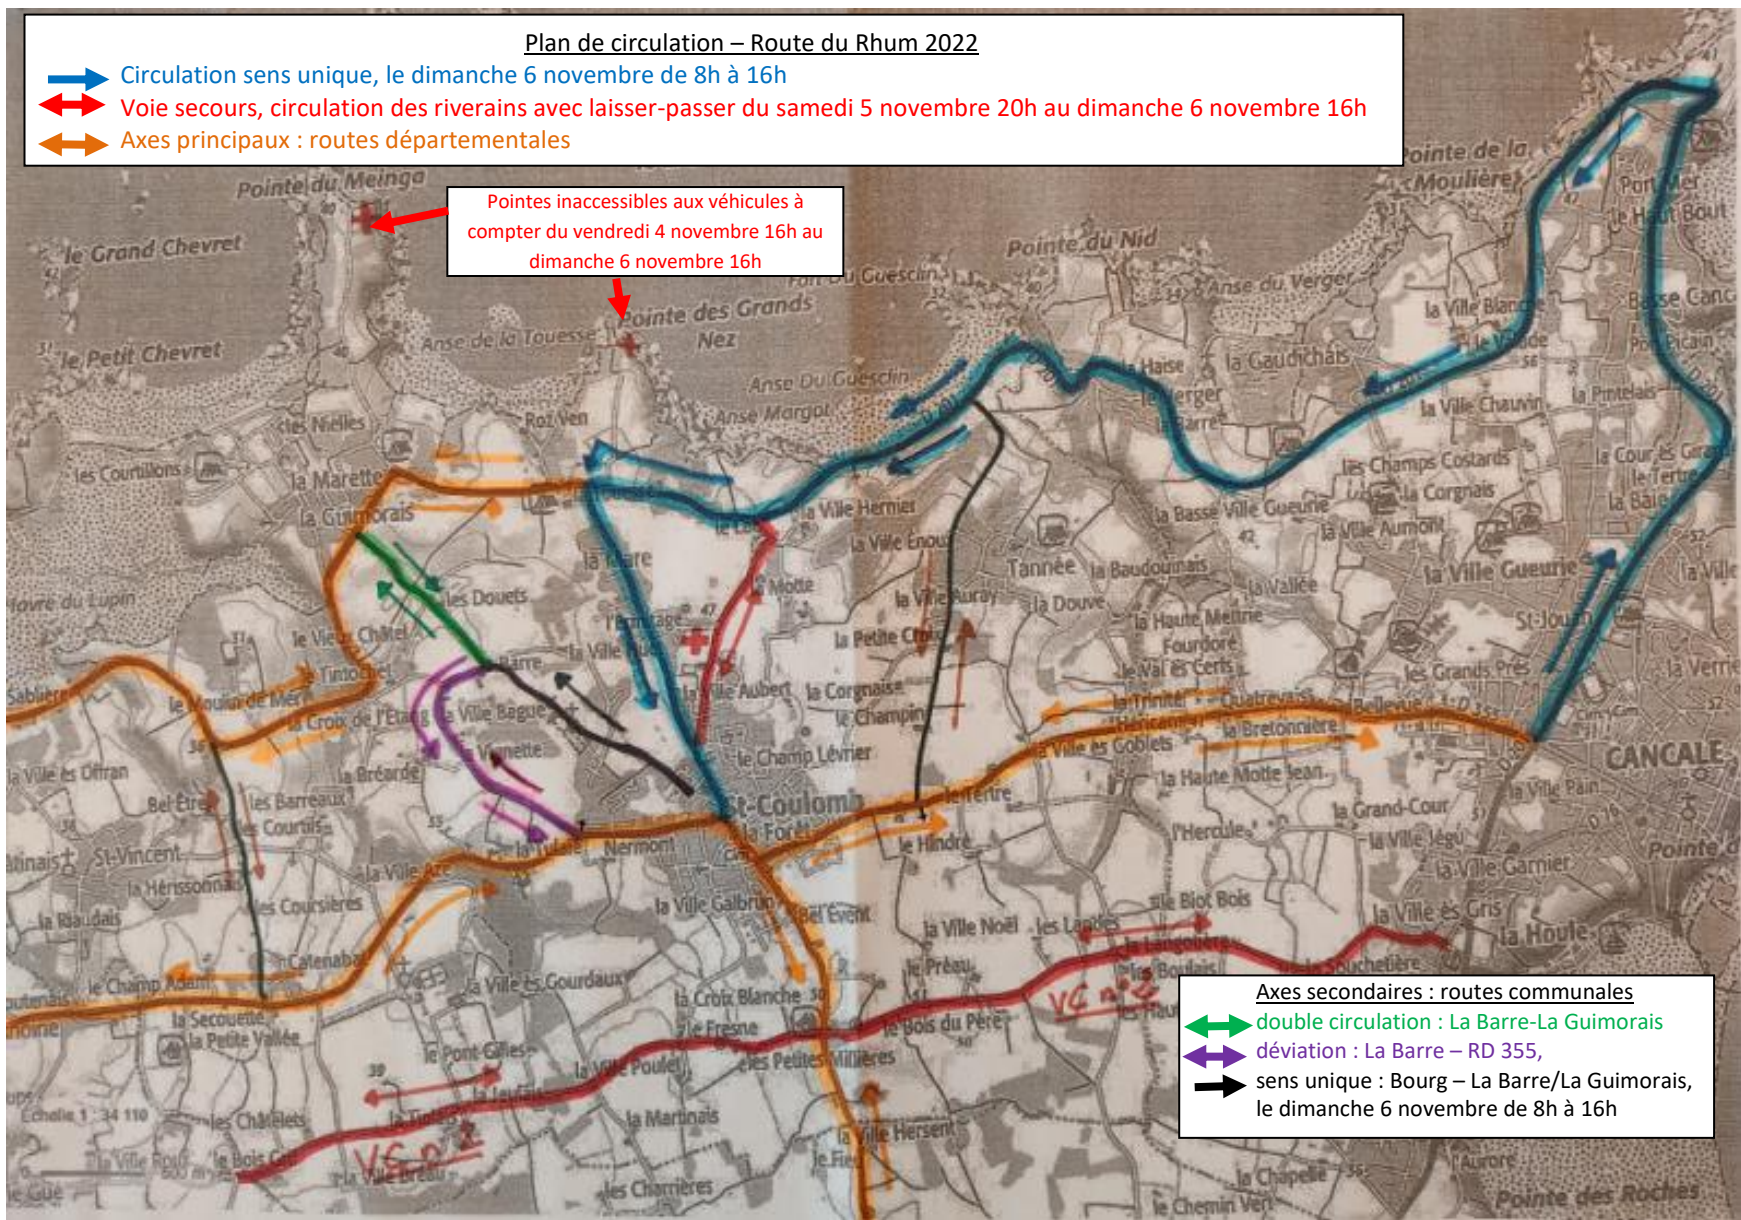

### Plan de circulation – Route du Rhum 2022

-  Circulation sens unique, le dimanche 6 novembre de 8h à 16h
-  Voie secours, circulation des riverains avec laisser-passer du samedi 5 novembre 20h au dimanche 6 novembre 16h
-  Axes principaux : routes départementales

Pointes inaccessibles aux véhicules à compter du vendredi 4 novembre 16h au dimanche 6 novembre 16h

- Axes secondaires : routes communales
-  double circulation : La Barre-La Guimorais
  -  déviation : La Barre – RD 355,
  -  sens unique : Bourg – La Barre/La Guimorais, le dimanche 6 novembre de 8h à 16h